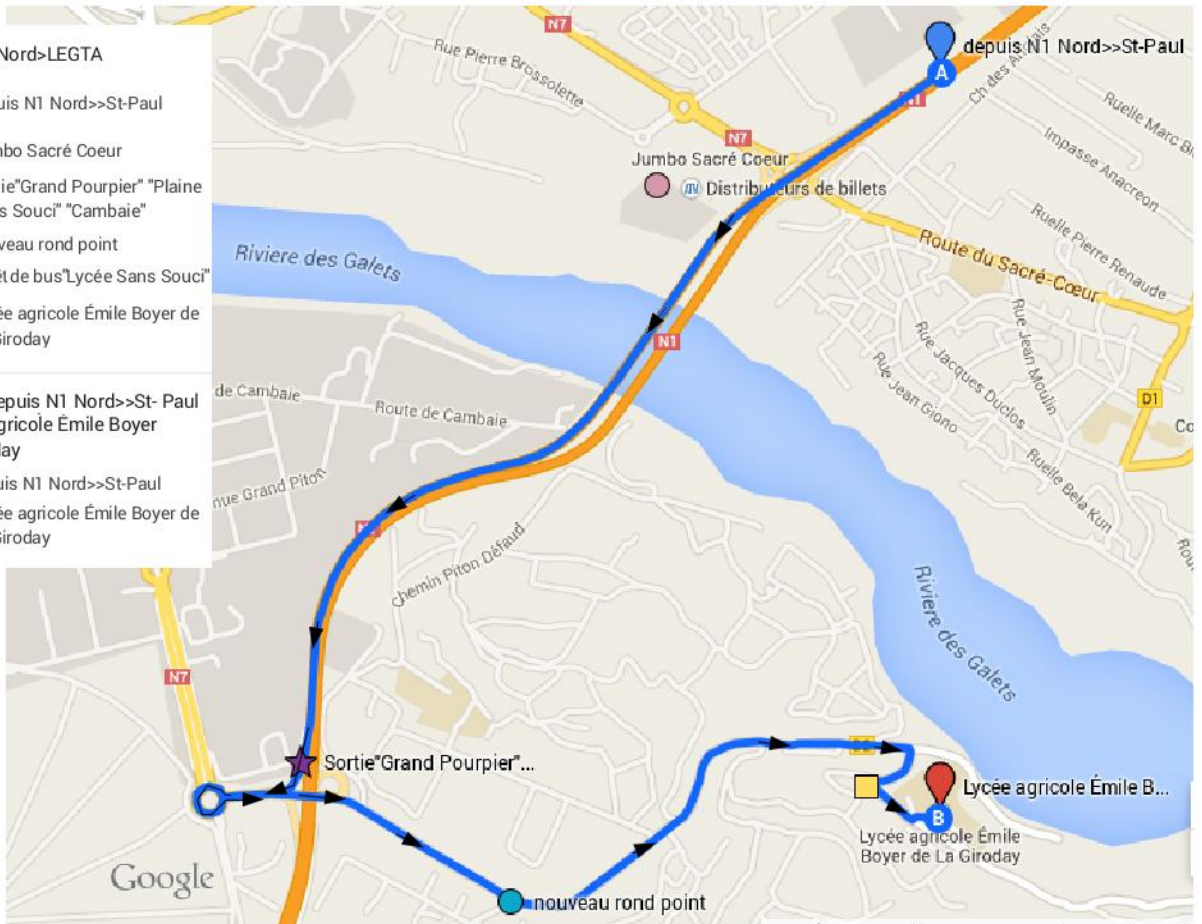

Itinéraire Routier pour le LEGTA Émile Boyer de la Giroday (route N1)

Depuis le Nord

Itinéraire Nord>LEGTA

- depuis N1 Nord>>St-Paul
- Jumbo Sacré Cœur
- ★ Sortie "Grand Pourpier" "Plaine Sans Souci" "Cambaie"
- nouveau rond point
- Arrêt de bus "Lycée Sans Souci"
- Lycée agricole Émile Boyer de La Giroday

Itinéraire depuis N1 Nord>>St-Paul au Lycée agricole Émile Boyer de La Giroday

- A depuis N1 Nord>>St-Paul
- B Lycée agricole Émile Boyer de La Giroday

Depuis le Sud

Itinéraire depuis N1 St-Paul (Savannah)>>La Possession au Lycée agricole Émile Boyer de La Giroday

- A depuis N1 St-Paul (Savannah)>>La Possession
- B Lycée agricole Émile Boyer de La Giroday

Itinéraire Sud>>LEGTA

- Depuis N1 St-Paul (Savannah)>>La Possession
- ★ Sortie "Plaine Sans Souci" "Grand Pourpier"
- Arrêt de bus "Lycée Sans Souci"
- nouveau rond point
- Lycée agricole Émile Boyer de La Giroday